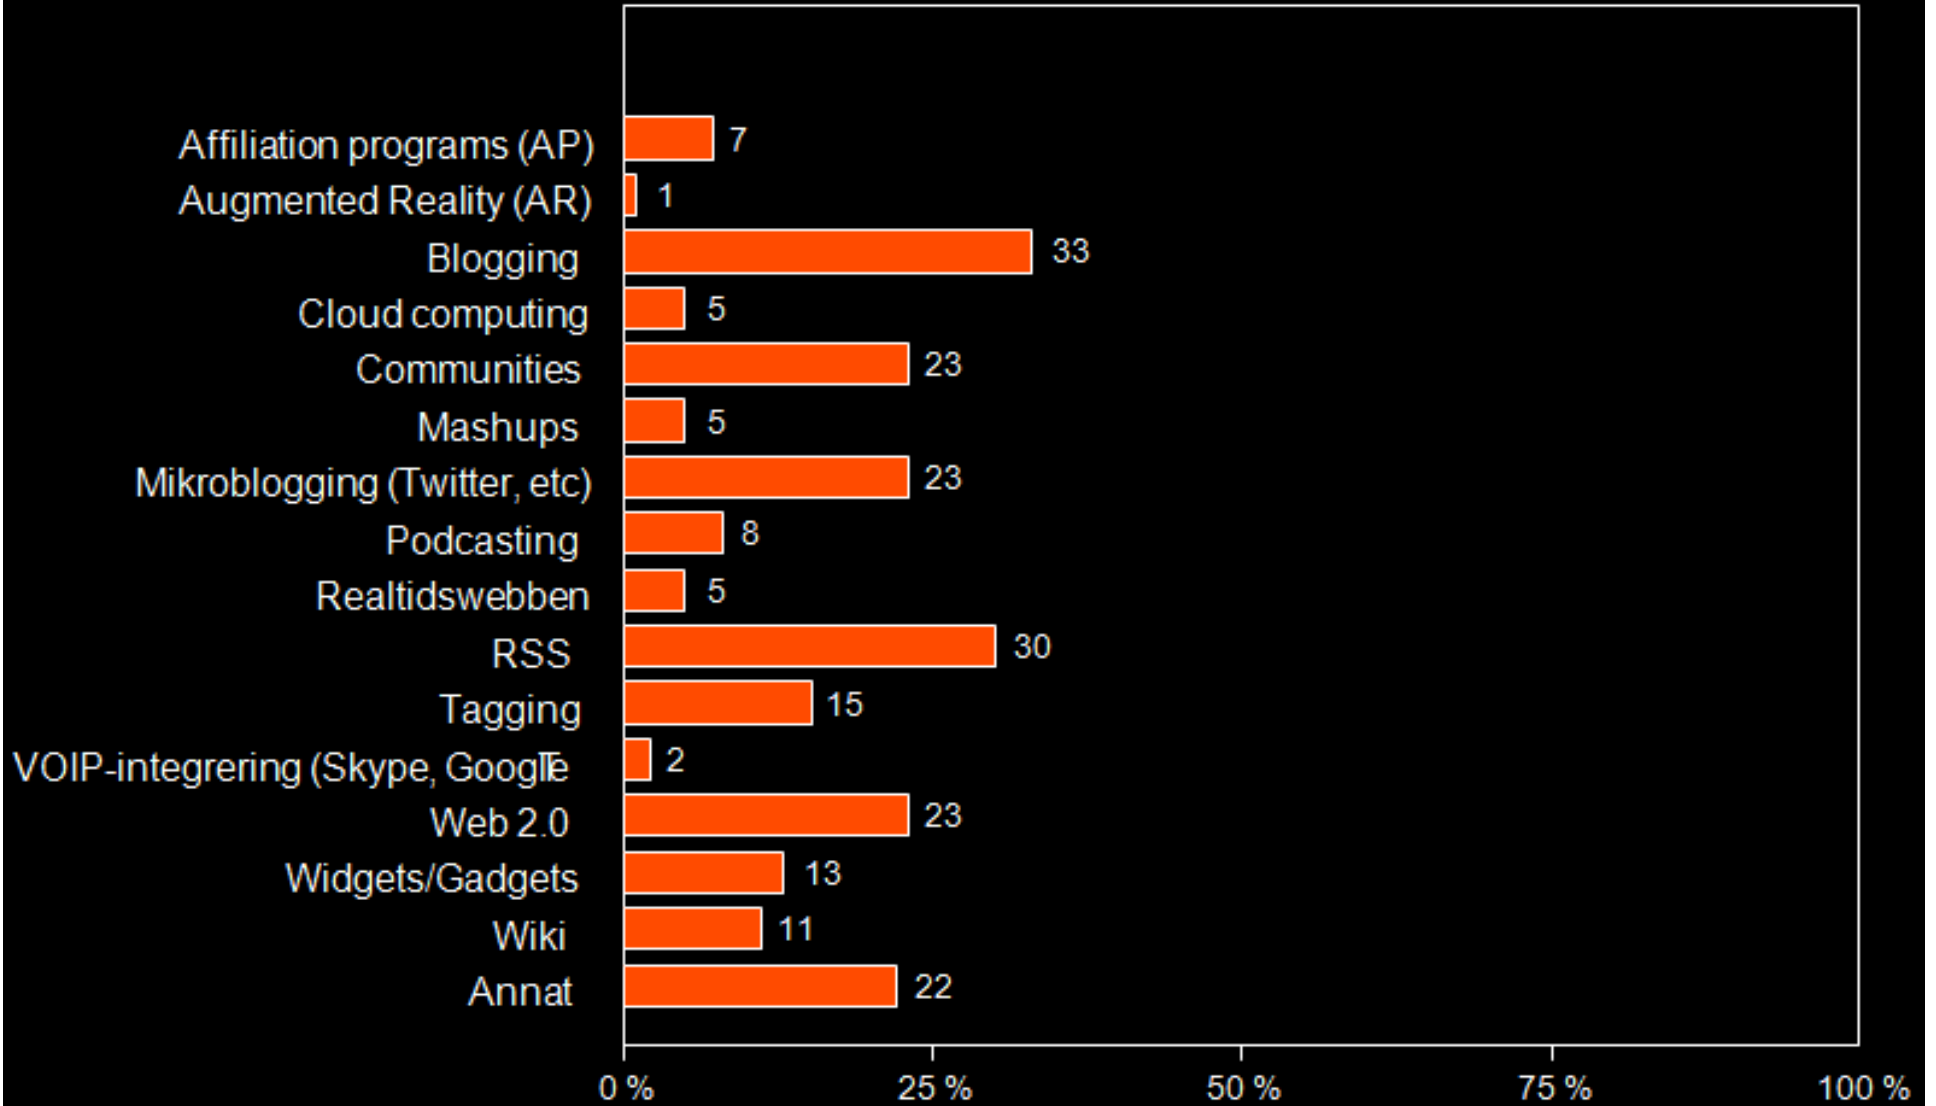

weconverse
M6C0UAGL26

WSA – DAGEN DEN 27 JANUARI 2009

tekniktrender – richard gatarski

slumpmässigt urval (inkl wsa kunder)

över 1000 tillfrågade

500+ respondenter (runt 50% svarsfrekvens)

**ökad kännedom om teknologierna
samma teknikbevakning
varierande verkstad**

wiki 66 (60) webb 2.0 66 (58) tagging 63 (51)

podcasting 59 (52) widgets / gadgets 57(39)

voip 47 (42) cloud computing 43 (ny)

realtidswebben 36 (ny) mashups 33 (24)

affiliate programs 25 (25)

augmented reality 11 (ny)

2005	blogging
2006	podcasting
2007	wikier
2008	widgets (numera apps)
2009	mobilitet (utanför hemsidan)
2010	?

DN.SKOLA

START

TEMATÄVLING

NYHETSWEBB

TGS

Över 1000 lag
anmälda till tävlingen!

WEBBSTJÄRNAN 10