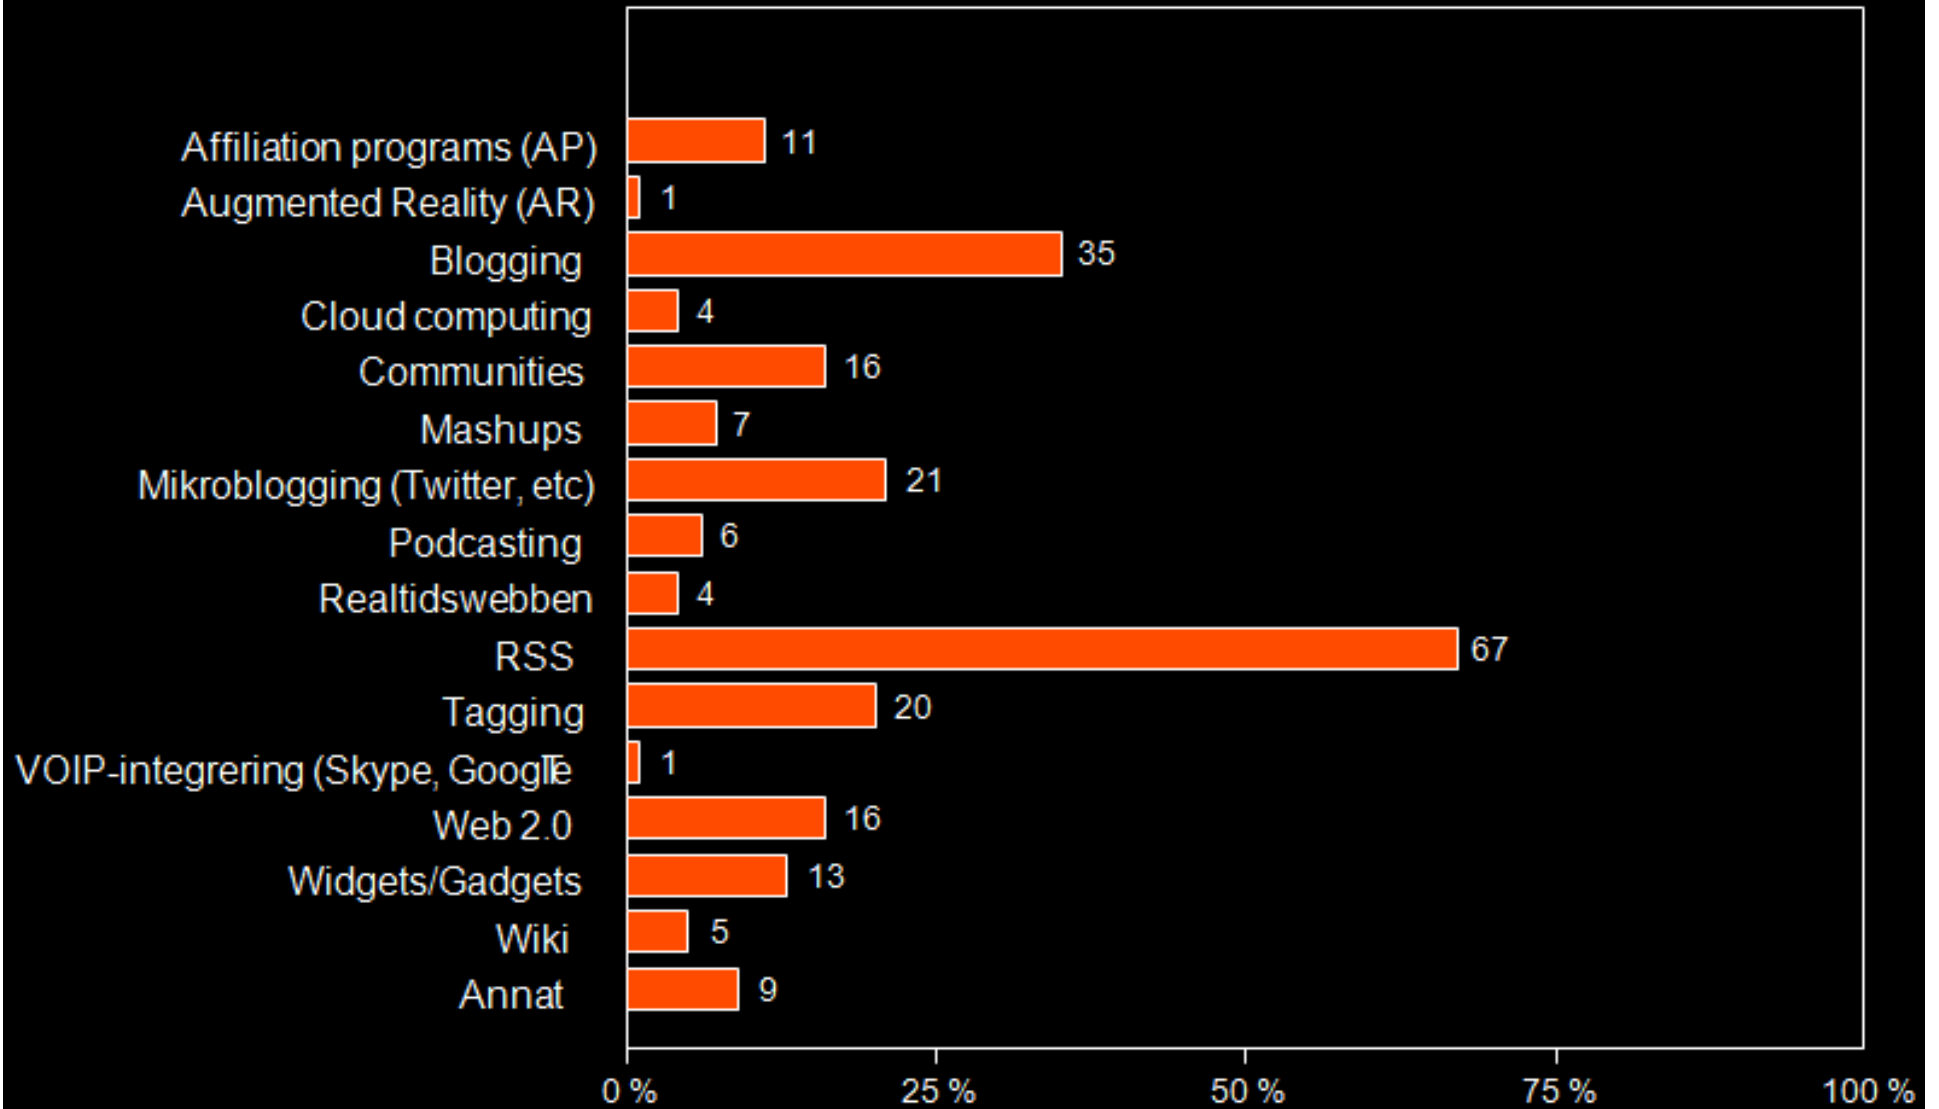

weconverse
M6C0UAGL26

WSA – DAGEN DEN 27 JANUARI 2009

tekniktrender – richard gatarski

slumpmässigt urval (inkl wsa kunder)

över 1000 tillfrågade

500+ respondenter (runt 50% svarsfrekvens)

**ökad kännedom om teknologierna
samma teknikbevakning
varierande verkstad**

wiki 66 (60) webb 2.0 66 (58) tagging 63 (51)

podcasting 59 (52) widgets / gadgets 57(39)

voip 47 (42) cloud computing 43 (ny)

realtidswebben 36 (ny) mashups 33 (24)

affiliate programs 25 (25)

augmented reality 11 (ny)

2005	blogging
2006	podcasting
2007	wikier
2008	widgets (numera apps)
2009	mobilitet (utanför hemsidan)
2010	?

DN.SKOLA

START

TEMATÄVLING

NYHETSWEBB

TGS

Över 1000 lag
anmälda till tävlingen!

WEBBSTJÄRNAN 10